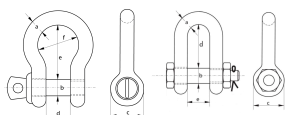

### D-sluiting met borstbout

Handelskwaliteit  
Niet voor hijstoepassingen geschikt!

Art. nr.	a / mm	b / mm	c / mm	d / mm	e / mm	Prijs (ex btw)
16002005	5	5	10	10	20	
16002006	6	6	12	12	24	
16002008	8	8	16	16	32	
16002010	10	10	20	20	40	
16002013	12	12	24	24	48	
16002016	16	16	32	32	64	
16002019	19	19	38	38	76	
16002022	22	22	44	44	88	
16002025	25	25	50	50	100	

### Harp-sluiting met borstbout

Handelskwaliteit  
Niet voor hijstoepassingen geschikt!

Art. nr.	a / mm	b / mm	c / mm	d / mm	e / mm	f / mm	Prijs (ex btw)
16006005	5	5	10	10	20	15	
16006006	6	6	12	12	24	18	
16006008	8	8	16	16	32	24	
16006010	10	10	20	20	40	30	
16006013	12	12	24	24	48	36	
16006016	16	16	32	32	64	48	
16006019	19	19	38	38	76	57	
16006022	22	22	44	44	88	66	
16006025	25	25	50	50	100	75	
16006038	38	38	76	76	152	114	

### Green Pin® D-sluiting met moerbout G-4153

Materiaal: boog en pen van hoogwaardig staal, Grade 6

Veiligheidsfactor: 6:1

Klasse: EN 13889

Art. nr.	WLL / t	a / mm	b / mm	c / mm	d / mm	e / mm	Prijs (ex btw)
16100016	2	13,5	16	34	43	22	
16100019	3,25	16	19	40	51	27	
16100022	4,75	19	22	46	59	31	
16100025	6,5	22	25	52	73	36	
16100028	8,5	25	28	59	85	43	
16100032	9,5	25	32	66	90	47	
16100035	12	32	35	72	94	51	
16100038	13,5	35	38	80	115	57	
16100042	17	38	42	88	127	60	
16100050	25	45	50	103	149	74	
16100057	35	50	57	111	171	83	
16100065	42,5	57	65	130	190	95	
16100070	55	65	70	145	203	105	
16100080	85	75	83	162	229	127	

### Green Pin® D-sluiting met borstbout G-4151

Materiaal: boog en pen van hoogwaardig staal, Grade 6

Veiligheidsfactor: 6:1

Klasse: EN 13889

Art. nr.	WLL / t	a / mm	b / mm	c / mm	d / mm	e / mm	Prijs (ex btw)
16101006	0,33	5	6	12	19	9,5	
16101008	0,5	7	8	16,5	22	12	
16101010	0,75	9	10	20	26	13,5	
16101011	1	10	11	22,5	32	17	
16101013	1,5	11	13	26,5	37	19	
16101016	2	13,5	16	34	43	22	
16101019	3,25	16	19	40	51	27	
16101022	4,75	19	22	46	59	31	
16101025	6,5	22	25	52	73	36	
16101028	8,5	25	28	59	85	43	